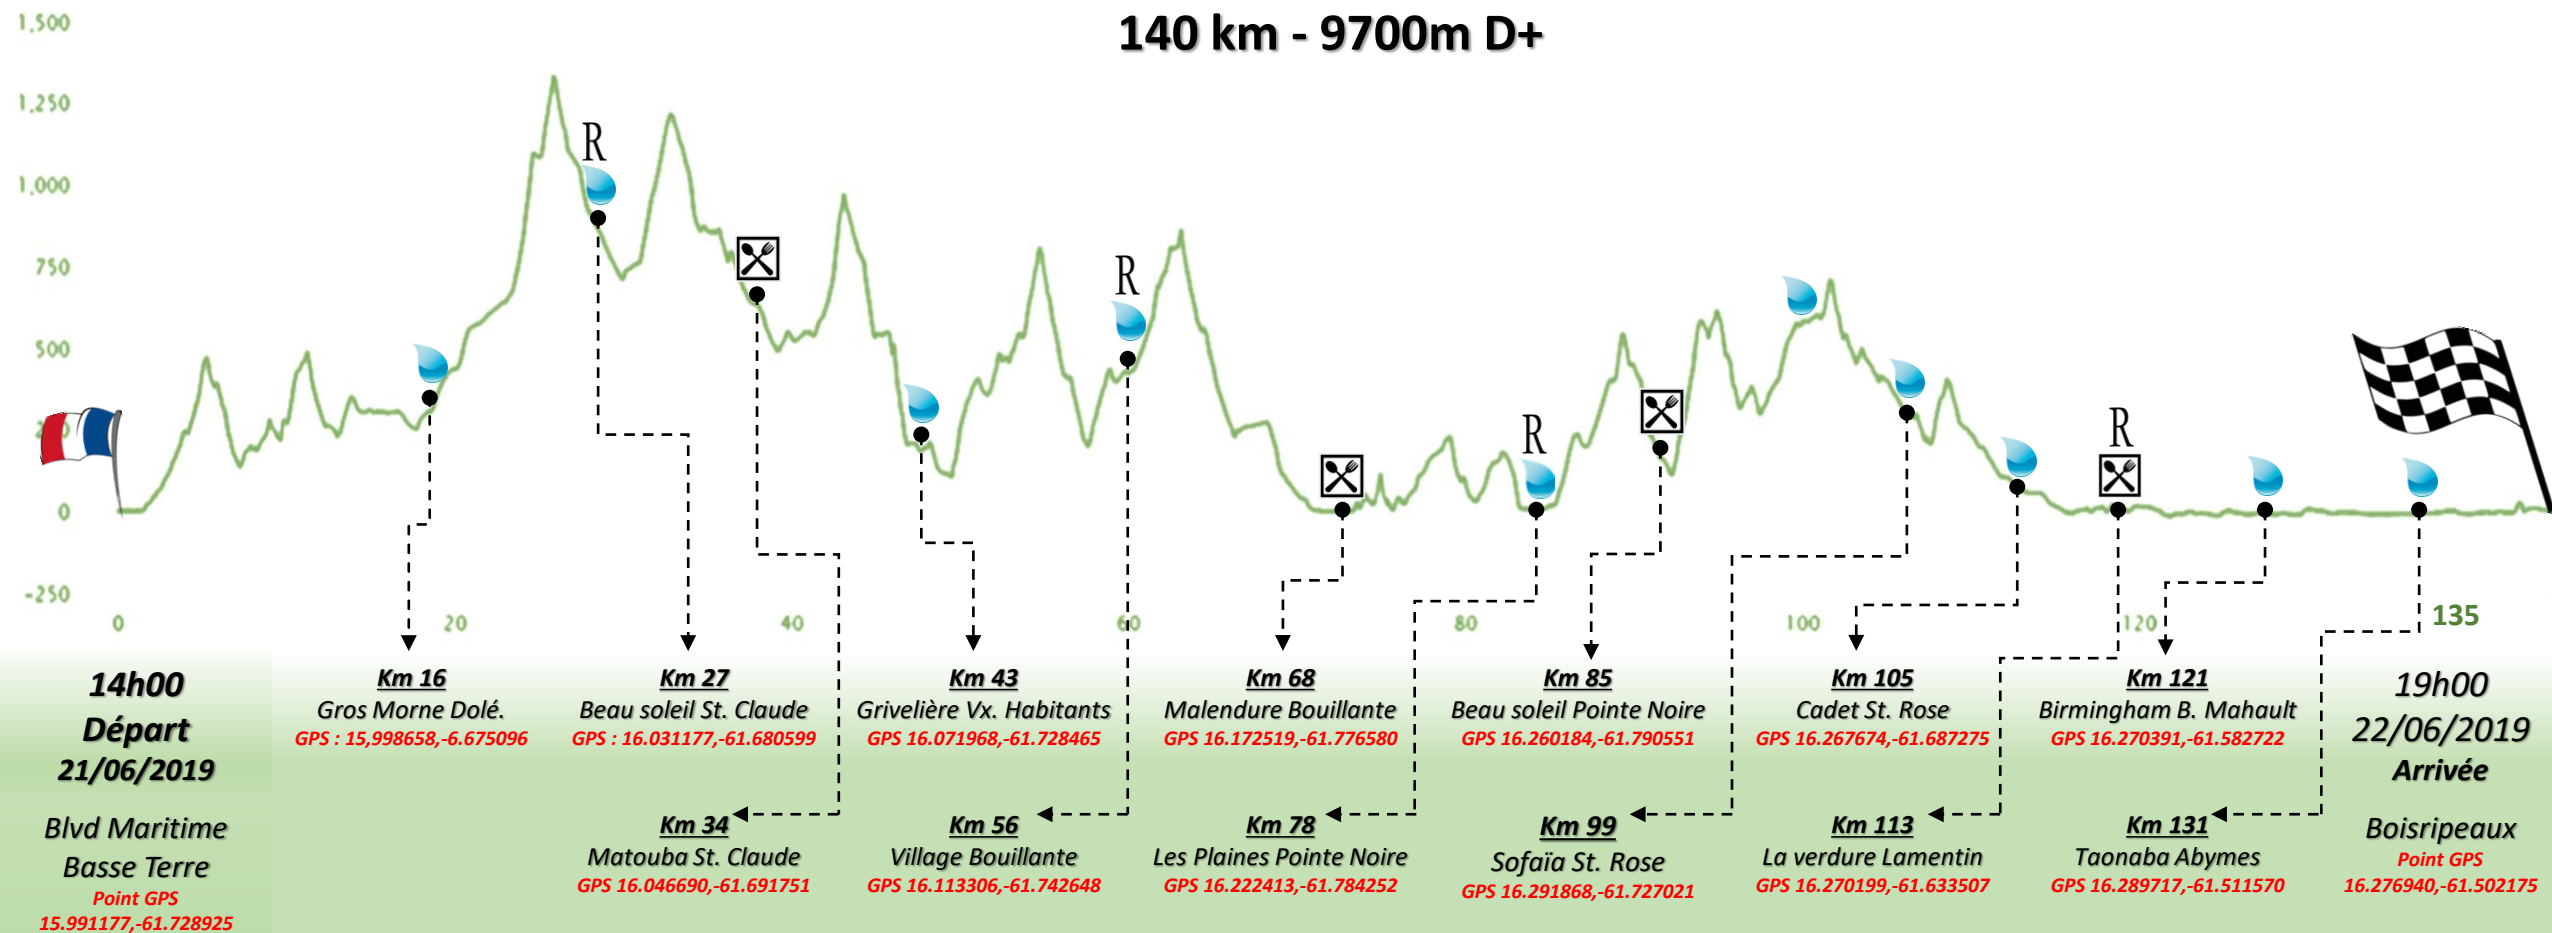

TRANSKARUKERA

ULTA HC

140 km - 9700m D+

14h00
Départ
21/06/2019

19h00
22/06/2019
Arrivée